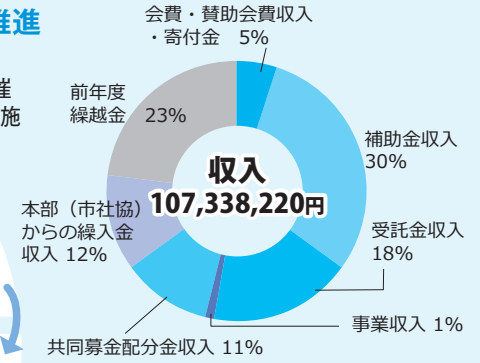

1 地域福祉活動の推進

〈主な事業〉

- ・地区社協、福祉団体の活動支援
- ・障害者（児）リフレッシュ事業

住吉地区社協視察研修会

2 ボランティア活動の推進

〈主な事業〉

- ・ボランティア養成講座等の開催
- ・チャレンジボランティア体験の実施

チャレボラ2025
視覚障害者
付き添い体験

4 災害時の対応に向けての 取り組みと連携強化

〈主な事業〉

- ・災害ボランティア養成講座の開催
- ・中原区総合防災訓練への参加
- ・防災連絡協議会等に参加し意見交換

災害ボランティア養成講座

3 広報啓発活動、 組織体制の強化

〈主な事業〉

- ・なかはら福祉健康まつり、いこいの家まつりの開催
- ・多様な福祉相談への対応
- ・各種委員会の開催

なかはら福祉健康まつり 等々いこいの家まつり