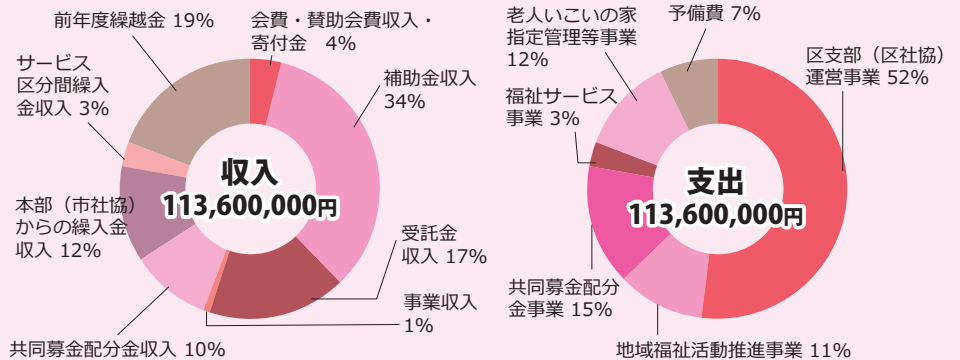

中原区社協人事異動報告

令和8年3月末で退職及び4月1日付けで職員の異動・採用、6月1日付けで職員の採用がありました。

◇お世話になりました

- 【地域 課】 山本 良記 (川崎市あんしんセンターへ)
- 山宮 順子 (多摩地域課へ)
- 松屋 裕子 (中原区あんしんセンターへ)
- 【中原区あんしんセンター】 高岡 洋子 (川崎市あんしんセンターへ)
- 【中原老人福祉センター】 岩佐 弘司 (退職)
- 【いこいの家】 前田 久美子 (退職)
- 大門 六月 (退職)

◇よろしくお願ひいたします

- 【地域 課】 山下 久美子 (川崎市福祉人材バンクから)
- 田中 翔大 (ボランティア活動振興センターから)
- 高根澤 和哉 (6月1日付 新規採用)
- 【中原区あんしんセンター】 松屋 裕子 (中原区地域課から)
- 【中原老人福祉センター】 尾花 勇人 (福祉部施設事業推進課から)
- 【いこいの家】 鶴留 祐美子 (4月1日付 新規採用)
- 濱口 巻 (4月1日付 新規採用)