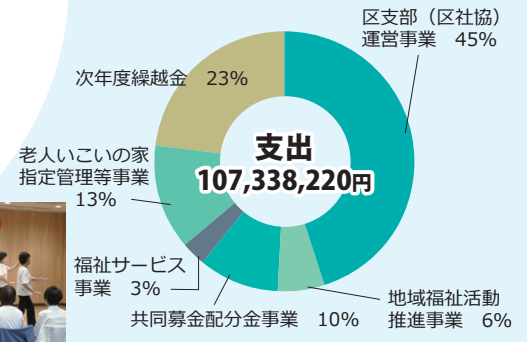

4 災害時の対応に向けての 取り組みと連携強化

〈主な事業〉

- ・災害ボランティア養成講座の開催
- ・中原区総合防災訓練への参加
- ・防災連絡協議会等に参加し意見交換

災害ボランティア養成講座

3 広報啓発活動、 組織体制の強化

〈主な事業〉

- ・なかはら福祉健康まつり、いこいの家まつりの開催
- ・多様な福祉相談への対応
- ・各種委員会の開催

なかはら福祉健康まつり 等々いこいの家まつり