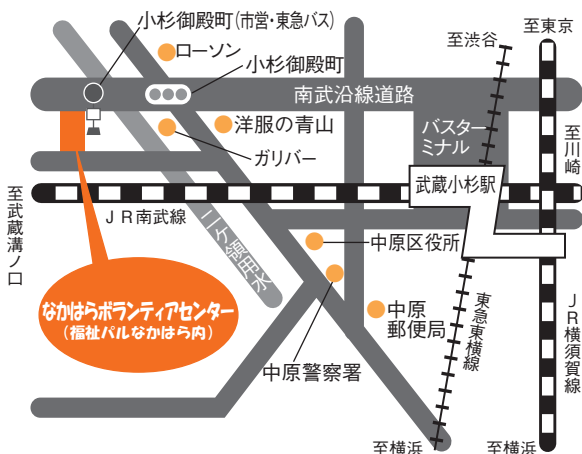

子どもたちへ！赤い羽根共同募金 (akaihane.or.jp)

なかはらボランティアセンター LINE 公式アカウント 友達登録募集中！

ボランティア情報をお届けします♪

なかはらボランティアセンター相談窓口

ボランティア活動希望・ボランティア派遣依頼等、ボランティアに興味のある方は気軽にご連絡ください。

平日~土曜日 9:00~17:00

電話：044-722-5581

なかはらボランティアセンターへのアクセス

住所 川崎市中原区今井上町1-34 和田ビル1階 (中原区社会福祉協議会内)

【公共交通機関】

JR南武線・横須賀線・東急東横線 武蔵小杉駅より徒歩10分

※ 駐車場がありませんので車での来所はご遠慮ください。

ポポラーレを紹介してみませんか？

- ・ポポラーレを置いてくださる施設やお店
 - ・ポポラーレをご自身のブログやホームページで紹介してくださる方を募集しています。
- 希望や興味のある方は気軽にご連絡ください。